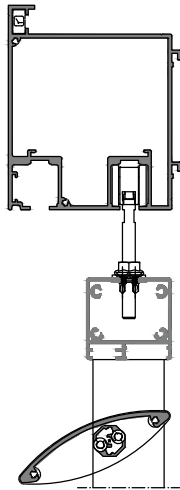

BRISE-SOLEIL
OU
VOILE COULISSANT INTÉGRÉ