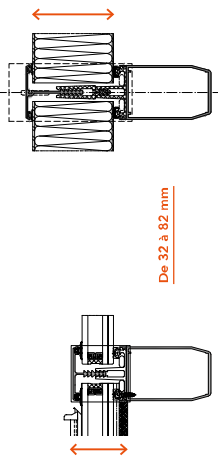

Protection et occultation

ADAPTABILITÉ

CHOIX TECHNIQUE ET ESTHÉTIQUE

INERTIE PAR LE DESSOUS, pour retrouver le charme des poutres apparentes côté intérieur.

De 32 à 82 mm

INERTIE PAR LE DESSUS, pour une esthétique intérieure lisse.

LOOK CONTEMPORAIN

Ligne tendue, pour affiner la toiture, disponible en 103,5 et 176 mm

LOOK MOULURÉ

Ligne tendue, pour affiner la toiture, disponible en 76, 106 et 159 mm

DIFFÉRENTS LOOKS DE CHÊNEAUX

CHÊNEAU DROIT