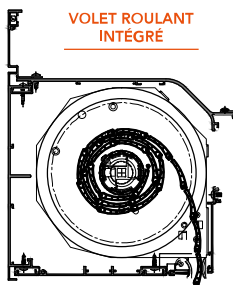

ADAPTATION SUR TOUTES LES VÉRANDAS KAJOLE EXISTANTES...

...équipées d'un chéneau droit

LE + KAWNEER
CHÉNEAU ÉVOLUTIF