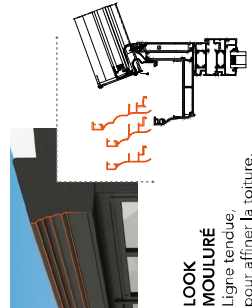

POSSIBILITÉ D'INTÉGRER DES SPOTS

GESTION DES APPORTS SOLAIRES ET LUMINEUX

LE + KAWNEER CHÊNEAU ÉVOLUTIF

PERSIENNES & VOILETS COULISSANTS

VOILET COULISSANT PERSIENNE

Laisser filtrer la lumière

VOILET COULISSANT PLEIN

Gérer l'intimité et la protection vers l'extérieur

BRISÉ-SOLEIL

RENFORCER L'ESTHÉTIQUE tout en gérant les apports solaires

LE + KAWNEER CHÊNEAU ÉVOLUTIF

SPOTS INTÉGRÉS

Éclairage d'ambiance extérieur

DIFFÉRENTS TYPES DE RÉHAUSSES

LOOK CONTEMPORAIN

Ligne tendue, pour affiner la toiture, disponible en 103,5 et 176 mm

LOOK MOULURÉ

Ligne tendue, pour affiner la toiture, disponible en 76, 106 et 159 mm

DIFFÉRENTS LOOKS DE CHÊNEAUX

CHÊNEAU DROIT