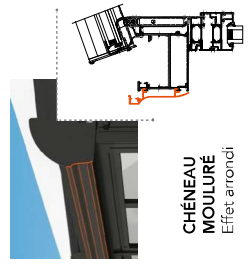

CHÊNEAU MOULURÉ

Effet arrondi