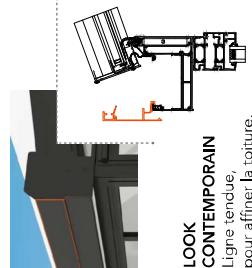

LOOK CONTEMPORAIN

Ligne tendue, pour affiner la toiture, disponible en 103,5 et 176 mm

LOOK MOULURÉ

Ligne tendue, pour affiner la toiture, disponible en 76, 106 et 159 mm

DIFFÉRENTS LOOKS DE CHÊNEAUX

CHÊNEAU DROIT