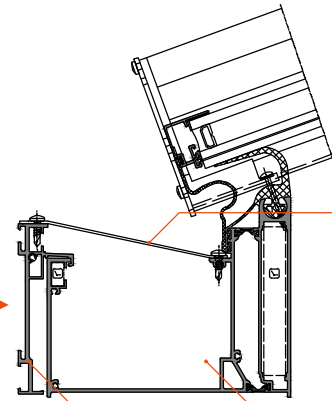

LOOK CONTEMPORAIN

Ligne tendue, pour affiner la toiture, disponible en 103,5 et 176 mm

LOOK MOULURÉ

Ligne tendue, pour affiner la toiture, disponible en 76, 106 et 159 mm

DIFFÉRENTS LOOKS DE CHÊNEAUX

CHÊNEAU DROIT

Effet tendu

CHÊNEAU MOULURÉ

Effet arrondi

CHÊNEAU TYPE « LOFT »

Rendu effet IPN

CONFORT & ESTHÉTIQUE

ADAPTATION SUR TOUTES LES VÉRANDAS KAJOLE EXISTANTES...

...équipées d'un chéneau droit

LE + KAWNEER
CHÉNEAU ÉVOLUTIF

BRISE-SOLEIL
OU
VOILE COULISSANT INTÉGRÉ

ÉCLAIRAGE
EXTÉRIEUR INTÉGRÉ

PIÈCE DE SÉCURITÉ

PROFILÉ
D'ADAPTATION

CHÉNEAU

FINITIONS

UN LARGE CHOIX DE POIGNÉES ET UNE LARGE GAMME DE COULEURS