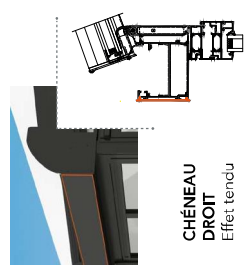

Gérer l'intimité et la protection vers l'extérieur

BRISÉ-SOLEIL

RENFORCER L'ESTHÉTIQUE tout en gérant les apports solaires

LE + KAWNEER CHÊNEAU ÉVOLUTIF

SPOTS INTÉGRÉS

Éclairage d'ambiance extérieur

DIFFÉRENTS TYPES DE RÉHAUSSES

LOOK CONTEMPORAIN

Ligne tendue, pour affiner la toiture, disponible en 103,5 et 176 mm

LOOK MOULURÉ

Ligne tendue, pour affiner la toiture, disponible en 76, 106 et 159 mm

DIFFÉRENTS LOOKS DE CHÊNEAUX

CHÊNEAU DROIT

Effet tendu

CHÊNEAU MOULURÉ

Effet arrondi

CHÊNEAU TYPE « LOFT »

Rendu effet IPN

CONFORT & ESTHÉTIQUE

ADAPTATION SUR TOUTES LES VÉRANDAS KAJOLE EXISTANTES...

...équipées d'un chéneau droit