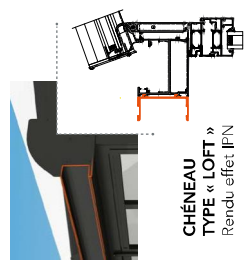

CHÊNEAU TYPE « LOFT »

Rendu effet IPN

CONFORT & ESTHÉTIQUE